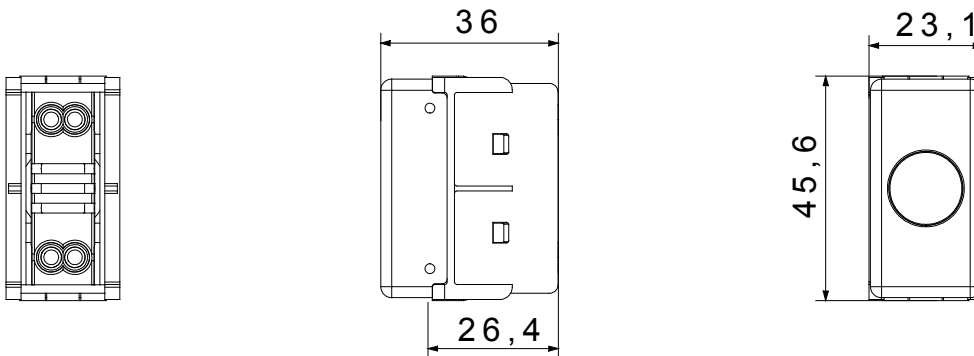

De modulaire apparaten van het systeem maken het mogelijk om een oneindige combinatie van apparaten en platen te creëren, dankzij een compleet assortiment dat alle ontwerp-, functionele en installatiebehoeften dekt. Kleuren en afwerkingen: helder en veelzijdig glanzend wit, en elegant en stijlvol satijnzwart. Ideaal voor inbouwoplossingen (voor rechthoekige of vierkante dozen), opbouwoplossingen en speciale toepassingen. Het assortiment omvat bedieningseenheden, stopcontacten, schakelaars, indicatoren, connectoren en apparaten voor de bediening, veiligheid en het comfort van het huis.

Het materiaal wordt geleverd zonder lamp. Compatibele lamp: Cartridgelamp S6x31mm en S6.3x28mm (max. 2W)

Afscherming type	Vlak	Afscherming kleur	Lichtblauw
Afscherming betekenis	Specifiek	Bevestiging voor lamp	Cartridge
Standaard	EN 62094-1	Kleur	Zwart
Aant. SYSTEEM modules	1	Materiaal	Technopolymeer
Electrocod	0132		

DIMENSIONAL

STANDARDS/APPROVALS