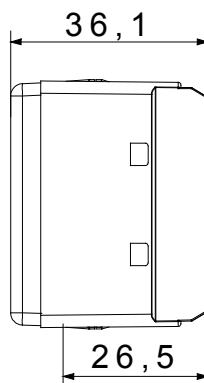

Afscherming type	Vlak	Afscherming kleur	Rood/groen
Lamp voltage	230 Vac	Standaard	EN 62094-1
Kleur	Zwart	Aant. SYSTEEM modules	1
Electrocod	0132		

DIMENSIONAL

STANDARDS/APPROVALS