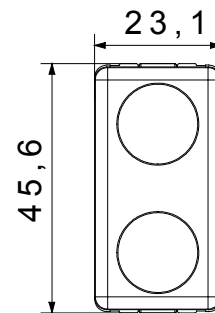

Afscherming type	Vlak	Afscherming kleur	Rood/groen
Lamp voltage	230 Vac	Standaard	EN 62094-1
Kleur	Zwart	Aant. SYSTEEM modules	1
Electrocod	0132		

DIMENSIONAL

STANDARDS/APPROVALS