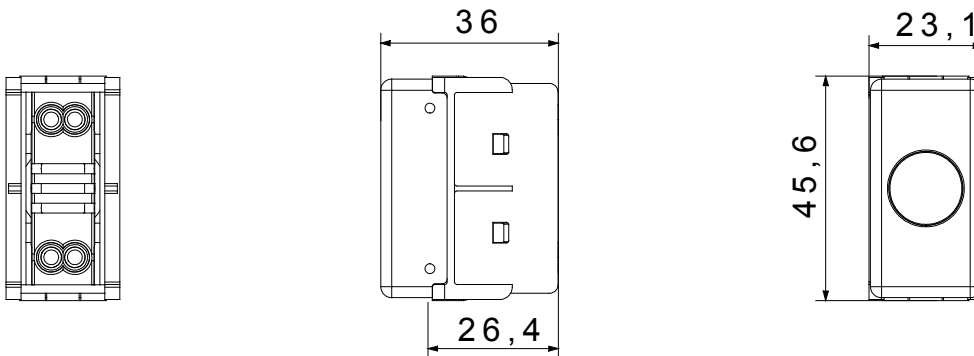

De modulaire apparaten van het systeem maken het mogelijk om een oneindige combinatie van apparaten en platen te creëren, dankzij een compleet assortiment dat alle ontwerp-, functionele en installatiebehoeften dekt. Kleuren en afwerkingen: helder en veelzijdig glanzend wit, en elegant en stijlvol satijnzwart. Ideaal voor inbouwoplossingen (voor rechthoekige of vierkante dozen), opbouwoplossingen en speciale toepassingen. Het assortiment omvat bedieningseenheden, stopcontacten, schakelaars, indicatoren, connectoren en apparaten voor de bediening, veiligheid en het comfort van het huis.

Het materiaal wordt geleverd zonder lamp. Compatibele lamp: Cartridgelamp S6x31mm en S6.3x28mm (max. 2W)

Afscherming type	Vlak	Afscherming kleur	Transparant
Afscherming betekenis	Neutraal	Bevestiging voor lamp	Cartridge
Standaard	EN 62094-1	Kleur	Zwart
Aant. SYSTEEM modules	1	Materiaal	Technopolymeer
Electrocod	0132		

DIMENSIONAL

STANDARDS/APPROVALS