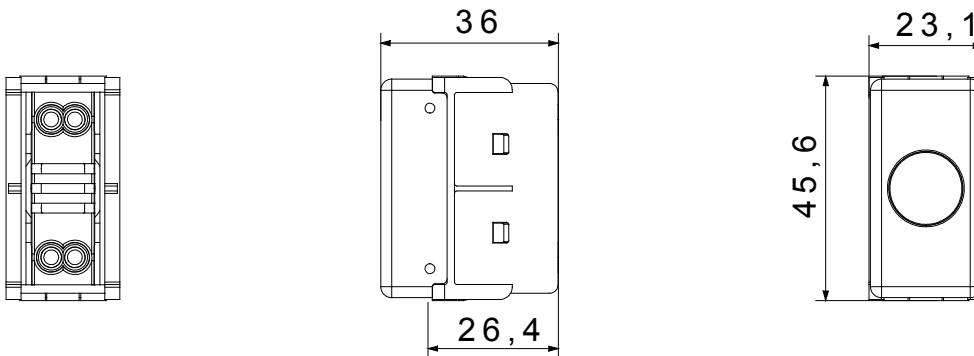

De modulaire apparaten van het systeem maken het mogelijk om een oneindige combinatie van apparaten en platen te creëren, dankzij een compleet assortiment dat alle ontwerp-, functionele en installatiebehoeften dekt. Kleuren en afwerkingen: helder en veelzijdig glanzend wit, en elegant en stijlvol satijnzwart. Ideaal voor inbouwoplossingen (voor rechthoekige of vierkante dozen), opbouwoplossingen en speciale toepassingen. Het assortiment omvat bedieningseenheden, stopcontacten, schakelaars, indicatoren, connectoren en apparaten voor de bediening, veiligheid en het comfort van het huis.

Het materiaal wordt geleverd zonder lamp. Compatibele lamp: Cartridgelamp S6x31mm en S6.3x28mm (max. 2W)

Afscherming type	Vlak	Afscherming kleur	Geel
Afscherming betekenis	Attentie	Bevestiging voor lamp	Cartridge
Standaard	EN 62094-1	Kleur	Zwart
Aant. SYSTEEM modules	1	Materiaal	Technopolymeer
Electrocod	0132		

DIMENSIONAL

STANDARDS/APPROVALS