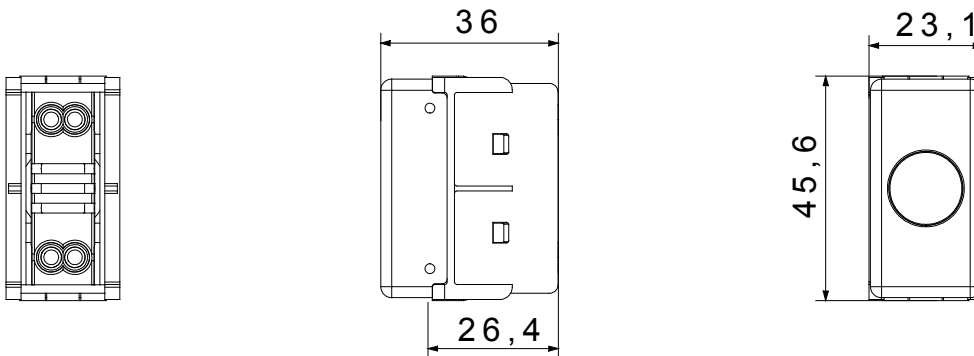

Het materiaal wordt geleverd zonder lamp. Compatibele lamp: Cartridgelamp S6x31mm en S6.3x28mm (max. 2W)

Afscherming type	Vlak	Afscherming kleur	Groen
Afscherming betekenis	Veiligheid	Bevestiging voor lamp	Cartridge
Standaard	EN 62094-1	Kleur	Zwart
Aant. SYSTEEM modules	1	Materiaal	Technopolymeer
Electrocod	0132		

### DIMENSIONAL