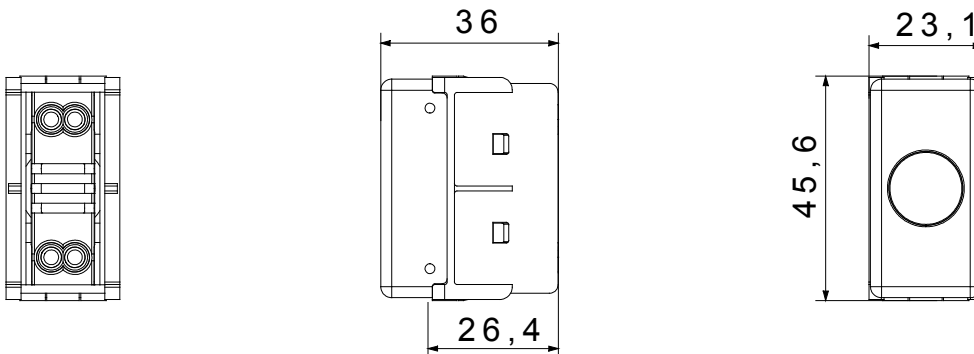

De modulaire apparaten van het systeem maken het mogelijk om een oneindige combinatie van apparaten en platen te creëren, dankzij een compleet assortiment dat alle ontwerp-, functionele en installatiebehoeften dekt. Kleuren en afwerkingen: helder en veelzijdig glanzend wit, en elegant en stijlvol satijnzwart. Ideaal voor inbouwoplossingen (voor rechthoekige of vierkante dozen), opbouwoplossingen en speciale toepassingen. Het assortiment omvat bedieningseenheden, stopcontacten, schakelaars, indicatoren, connectoren en apparaten voor de bediening, veiligheid en het comfort van het huis.

Het materiaal wordt geleverd zonder lamp. Compatibele lamp: Cartridgelamp S6x31mm en S6.3x28mm (max. 2W)

Afscherming type	Vlak	Afscherming kleur	Rood
Afscherming betekenis	Gevaar	Bevestiging voor lamp	Cartridge
Standaard	EN 62094-1	Kleur	Zwart
Aant. SYSTEEM modules	1	Electrocod	0132

DIMENSIONAL

STANDARDS/APPROVALS