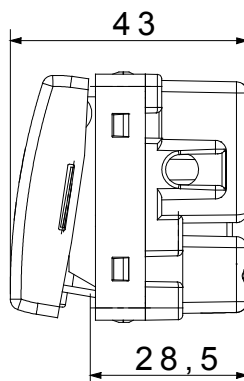

DIMENSIONAL