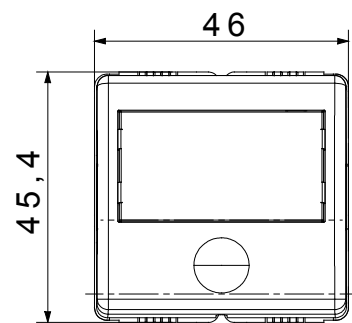

DIMENSIONAL

TECHNICAL SYMBOLOGY

STANDARDS/APPROVALS