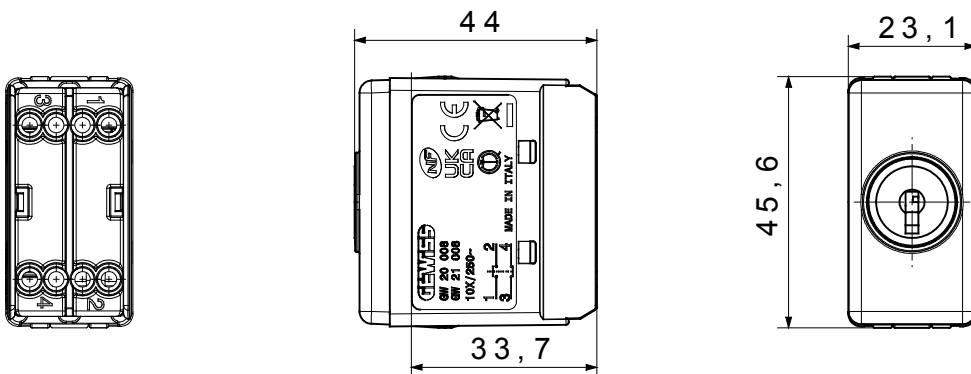

Categorie	Drukknop	Drukknop	Met sleutel
Symbol	0/1	Kleur	Zwart
Omschrijving	2P NO - 10 A	Voltage	250 Vac
Signalerings unit	-	Standaard	EN 60669-1
Weerstand bij testvoltage	2000 V op 50 Hz gedurende 1 minuut	Isolatieweertsand	> 5 MOhm
Bedradingsklemmen	Met schroef	Verlengde bedieningsschakelaar (aant. positiewijzigingen)	10.000 op In 250 Vac cosφ=0,6
Thermodruk met kogel	125 °C	Gloeidraadtest	850 °C
Klemgrip op kabeltractie	> 50 N	Klem aandraaicapaciteit litze kabel (mm <sup>2</sup> )	min. 0,75 - max. 2x4
Klem aandraaicapaciteit kabel massieve kern (mm <sup>2</sup> )	min. 0,5 - max. 2x2,5	Aant. SYSTEEM modules	1
Materiaal	Technopolymeer	Electrocod	0130

### DIMENSIONAL