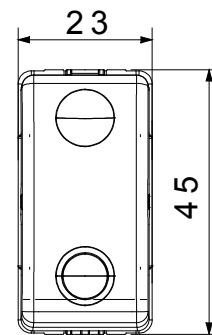

Categorie	Drukknop	Drukknop	Start
Symbol	Groen	Kleur	Zwart
Omschrijving	1P NO - 10 A - Aux. NC	Voltage	250 Vac
Signalerings unit	-	Standaard	EN 60669-1
Weerstand bij testvoltage	2000 V op 50 Hz gedurende 1 minuut	Isolatieweertsand	> 5 MOhm
Bedradingsklemmen	Met schroef	Verlengde bedieningsschakelaar (aant. positiewijzigingen)	10.000 op In 250 Vac cosφ=0,6
Thermodruk met kogel	125 °C	Gloeidraadtest	850 °C
Klemgrip op kabeltractie	> 50 N	Klem aandraaicapaciteit litze kabel (mm <sup>2</sup> )	min. 0,75 - max. 2x4
Klem aandraaicapaciteit kabel massieve kern (mm <sup>2</sup> )	min. 0,5 - max. 2x2,5	Aant. SYSTEEM modules	1
Materiaal	Technopolymeer	Electrocod	0130

### DIMENSIONAL