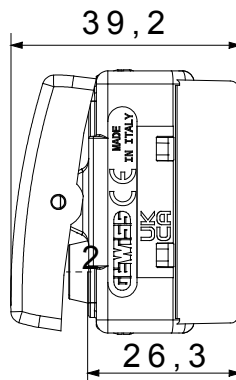

Categorie	Drukknop	Drukknop	Start
Symbol	Groen	Kleur	Zwart
Omschrijving	1P NO - 10 A - Aux. NC	Voltage	250 Vac
Signalerings unit	-	Standaard	EN 60669-1
Weerstand bij testvoltage	2000 V op 50 Hz gedurende 1 minuut	Isolatieweertsand	> 5 MOhm
Bedradingsklemmen	Met schroef	Verlengde bedieningsschakelaar (aant. positiewijzigingen)	10.000 op In 250 Vac cosφ=0,6
Thermodruk met kogel	125 °C	Gloeidraadtest	850 °C
Klemgrip op kabeltractie	> 50 N	Klem aandraaicapaciteit litze kabel (mm <sup>2</sup> )	min. 0,75 - max. 2x4
Klem aandraaicapaciteit kabel massieve kern (mm <sup>2</sup> )	min. 0,5 - max. 2x2,5	Aant. SYSTEEM modules	1
Materiaal	Technopolymeer	Electrocod	0130

### DIMENSIONAL