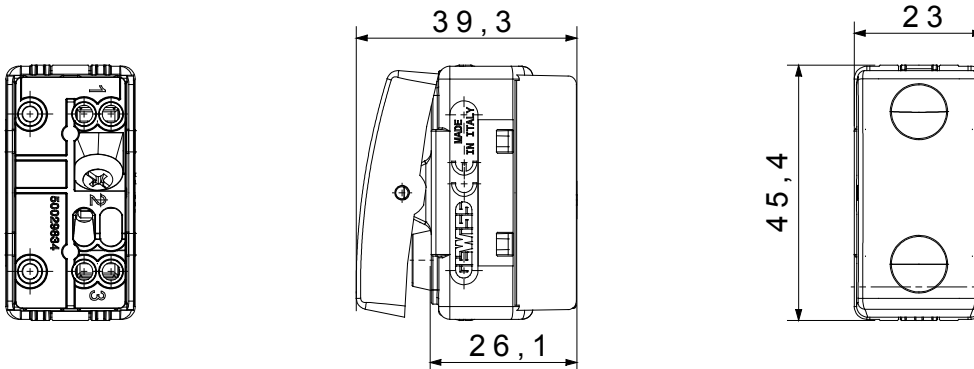

DIMENSIONAL

TECHNICAL SYMBOLOGY

STANDARDS/APPROVALS