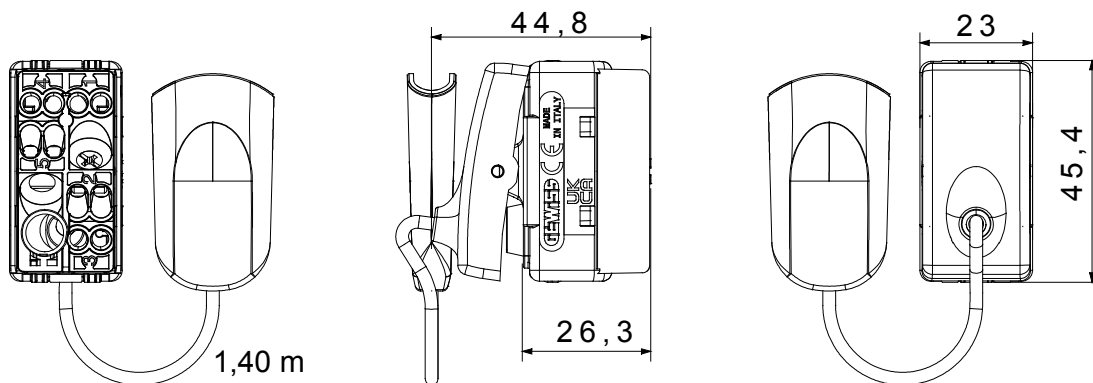

DIMENSIONAL

TECHNICAL SYMBOLOGY

STANDARDS/APPROVALS