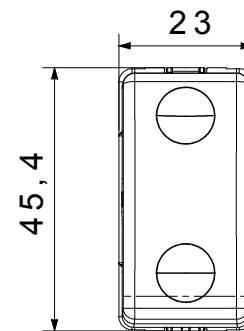

DIMENSIONAL