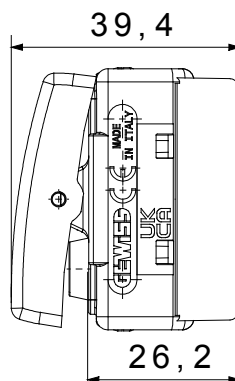

DIMENSIONAL