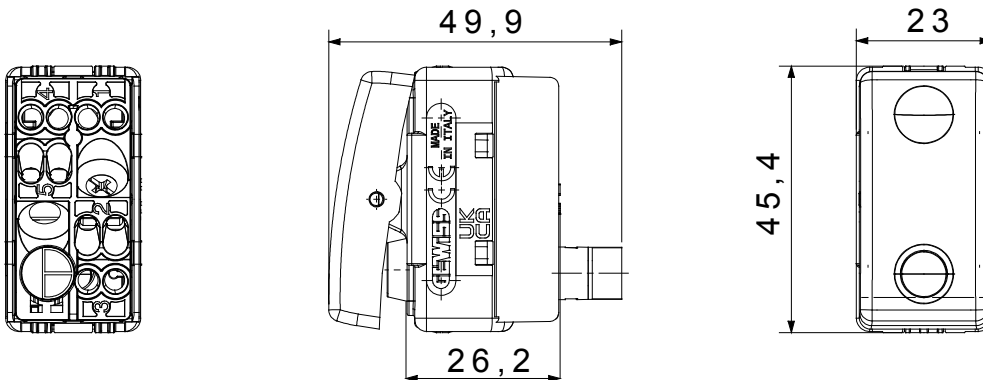

DIMENSIONAL

TECHNICAL SYMBOLOGY

STANDARDS/APPROVALS