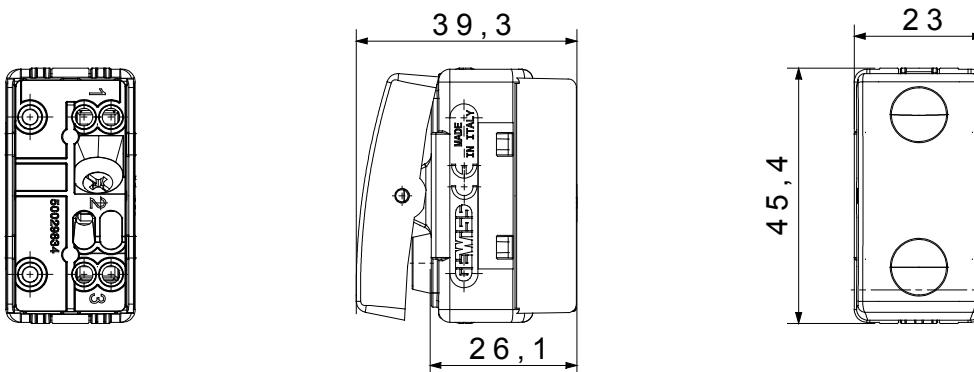

Categorie	Drukknop	Drukknop	Met symbool
Symbol	Verlichting	Kleur	Zwart
Omschrijving	1P NO - 10 A	Voltage	250 Vac
Signalerings unit	-	Standaard	EN 60669-1
Weerstand bij testvoltage	2000 V op 50 Hz gedurende 1 minuut	Isolatieweertsand	> 5 MOhm
Bedradingsklemmen	Met schroef	Verlengde bedieningsschakelaar (aant. positiewijzigingen)	10.000 op In 250 Vac cosφ=0,6
Thermodruk met kogel	125 °C	Gloeidraadtest	850 °C
Klemgrip op kabeltractie	> 50 N	Klem aandraaicapaciteit litze kabel (mm <sup>2</sup> )	min. 0,75 - max. 2x4
Klem aandraaicapaciteit kabel massieve kern (mm <sup>2</sup> )	min. 0,5 - max. 2x2,5	Aant. SYSTEEM modules	1
Materiaal	Technopolymeer	Electrocod	0130

### DIMENSIONAL