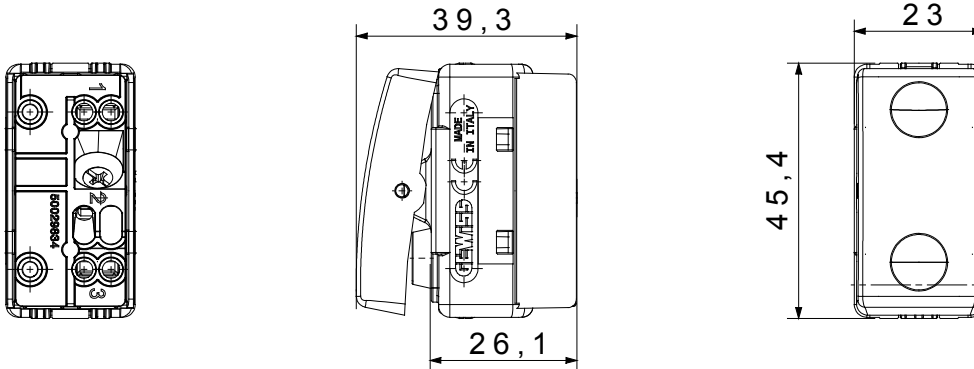

DIMENSIONAL

TECHNICAL SYMBOLOGY

STANDARDS/APPROVALS