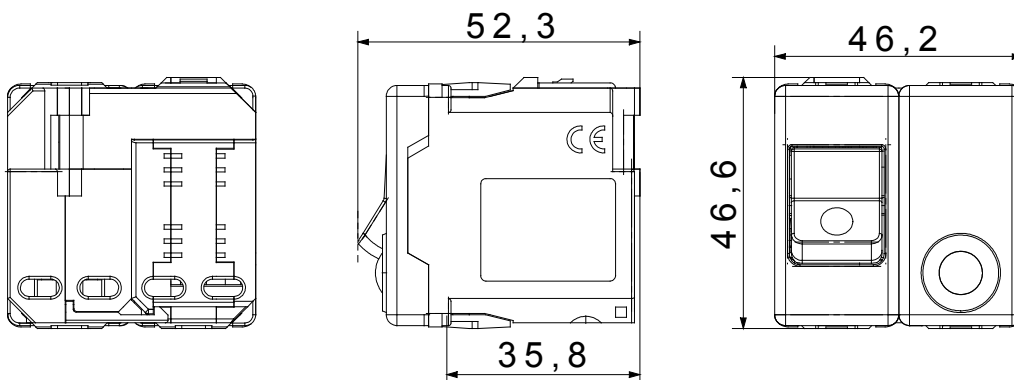

Type	Aardlekschakelaar met overstroombeveiliging	Type	Veiligheid
Groep	Bescherming	Omschrijving	Tweepolig (1P+N)
Curve	C	Klasse	A
Voltage	230 V - 50 / 60 Hz	Idn	30 mA
Nominale stroom (A)	6	Breek capaciteit	3 kA
Kleur	Zwart	Standaard	CEI 23-95
Aant. SYSTEEM modules	2	Materiaal	Technopolymeer
Electrocod	0131		

DIMENSIONAL

STANDARDS/APPROVALS