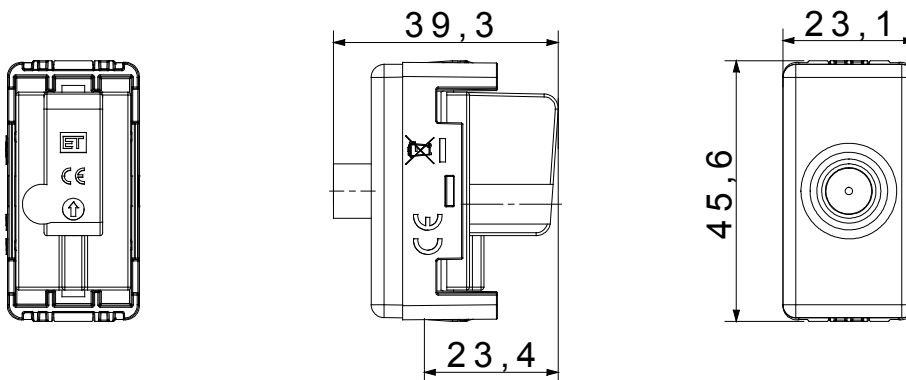

De System modulaire apparaten maken de creatie van oneindige combinaties van apparaten en platen mogelijk, met behulp van een complete serie die alle design-, functionele en installatiebehoeftes dekt. Kleuren en afwerkingen: satijn zwart, elegant en stijlvol. De serie omvat besturingseenheden, contactdozen, onderbrekers, indicatoren, connectors en apparaten voor de bediening, beveiliging en het comfort van uw huis.

Categorie	TV/SAT wandcontactdoos	Omschrijving	Direct
Type	Met stroomdoorgang	Kleur	Zwart
Demping	0 dB	Frequentie	5-2400 MHz
Afscherming	Klasse A	Voor connector type	F-vrouwelijk
Standaard	EN 60728-4; IEC 61169-24	Aant. SYSTEEM modules	1
Kabelbevestiging	Met schroef	Behuizing	Onder druk gegoten zamak metalen behuizing
Materiaal	Technopolymeer	Electrocod	0131

DIMENSIONAL

STANDARDS/APPROVALS