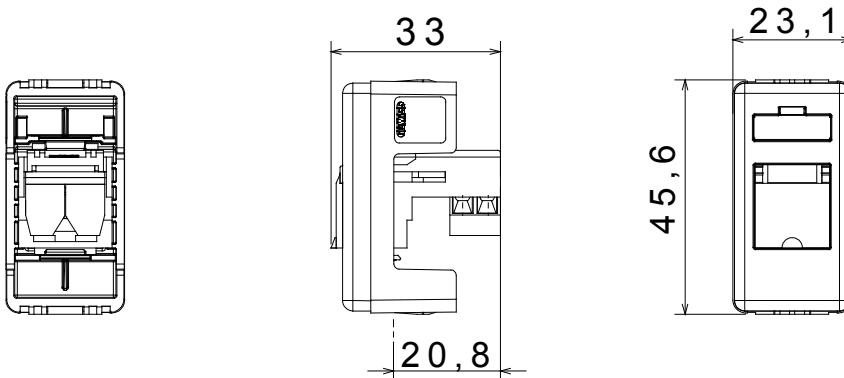

Categorie	Gegevens- en audio/video-contactdozen	Omschrijving	RJ11
Kleur	Zwart	Standaard	-
Kabels type	Twisted pair	Verbinding	Opschroefklem
Aant. SYSTEEM modules	1	Materiaal	Technopolymeer
Electrocod	3722		

DIMENSIONAL

STANDARDS/APPROVALS