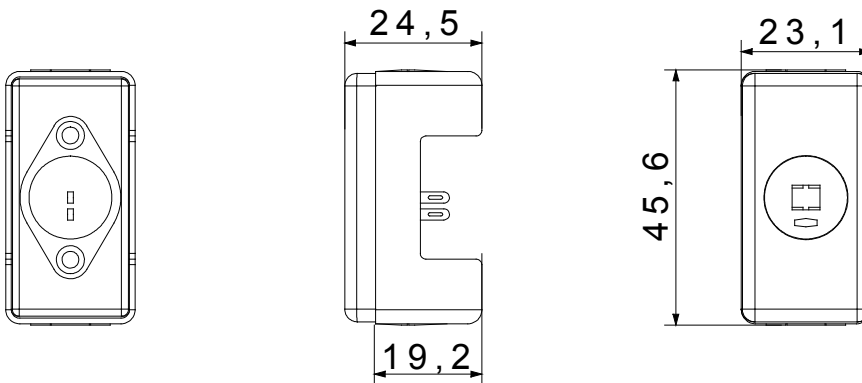

De System modulaire apparaten maken de creatie van oneindige combinaties van apparaten en platen mogelijk, met behulp van een complete serie die alle design-, functionele en installatiebehoeftes dekt. Kleuren en afwerkingen: satijn zwart, elegant en stijlvol. De serie omvat besturingseenheden, contactdozen, onderbrekers, indicatoren, connectors en apparaten voor de bediening, beveiliging en het comfort van uw huis.

Categorie	- Omschrijving	Voor luidspreker
Voor stekkerpinnen	- Hartafstand	0 mm
Thermodruk met kogel	- Gloeidraadtest	0 °C
Klem aandraaicapaciteit litzekabel (mm²)	- Klem aandraaicapaciteit kabel massieve kern (mm²)	-
Kleur	Zwart	Aant. SYSTEEM modules
Kabelbevestiging	Met schroef	Behuizing
Materiaal	Technopolymeer	Electrocod
		Onder druk gegoten zamak metalen behuizing
		1
		0131

DIMENSIONAL

TECHNICAL SYMBOLOGY

STANDARDS/APPROVALS