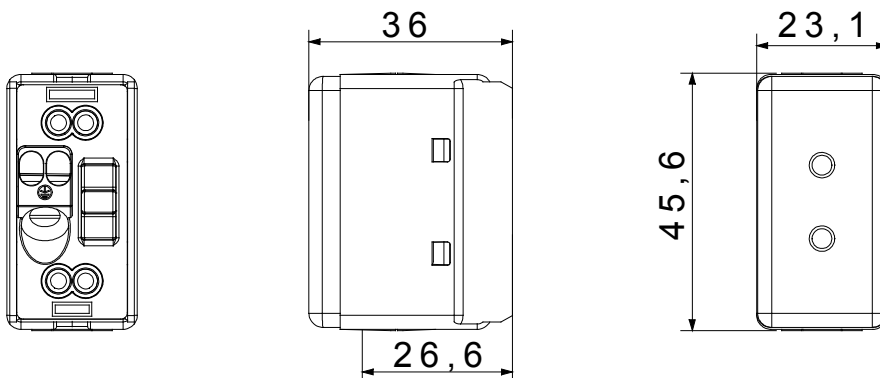

DIMENSIONAL

TECHNICAL SYMBOLOGY

STANDARDS/APPROVALS