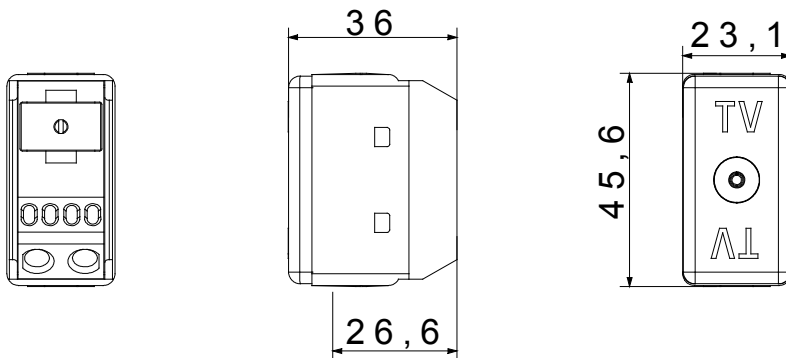

Categorie	TV wandcontactdoos	Omschrijving	Geklemd - 75 ohm
Type	-	Kleur	Zwart
Demping	20 dB	Frequentie	40-860 MHz
Afscherming	-	Voor connector type	IEC vrouwelijk Ø 9,5 mm
Standaard	-	Aant. SYSTEEM modules	1
Kabelbevestiging	Met schroef	Behuizing	-
Materiaal	Technopolymeer	Electrocod	0131

### DIMENSIONAL