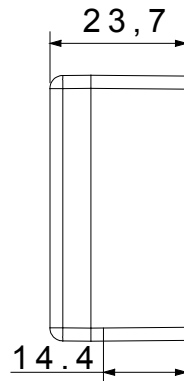

Categorie	Afdichtmodule met kabeluitvoer	Kleur	Zwart
Omschrijving	1 module met stopcontact voor kabel Ø 4 en Ø 8 mm	Standaard	EN 60669-1
Thermodruk met kogel	125 °C	Gloeidraadtest	850 °C
Aant. SYSTEEM modules	1	Materiaal	Technopolymeer
Electrocod	0100		

#### DIMENSIONAL