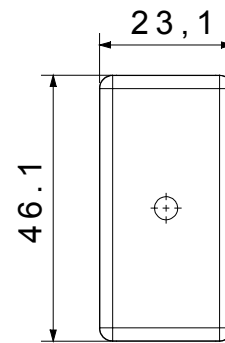

Categorie	Afdichtmodule met kabeluitvoer	Kleur	Zwart
Omschrijving	1 module met stopcontact voor kabel Ø 4 en Ø 8 mm	Standaard	EN 60669-1
Thermodruk met kogel	125 °C	Gloeidraadtest	850 °C
Aant. SYSTEEM modules	1	Materiaal	Technopolymeer
Electrocod	0100		

#### DIMENSIONAL