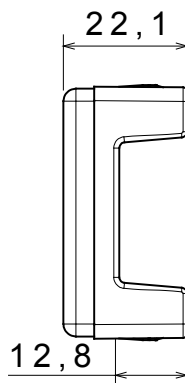

Categorie	Afdichtmodule	Kleur	Zwart
Omschrijving	1 module	Standaard	EN 60669-1
Thermodruk met kogel	125 °C	Gloeidraadtest	850 °C
Aant. SYSTEEM modules	1	Materiaal	Technopolymeer
Electrocod	0100		

DIMENSIONAL