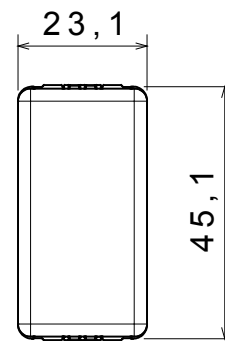

Categorie	Afdichtmodule	Kleur	Zwart
Omschrijving	1 module	Standaard	EN 60669-1
Thermodruk met kogel	125 °C	Gloeidraadtest	850 °C
Aant. SYSTEEM modules	1	Materiaal	Technopolymeer
Electrocod	0100		

DIMENSIONAL