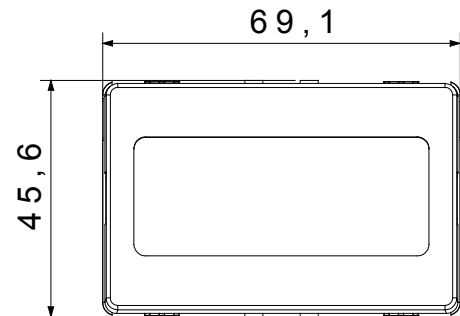

Categorie	Drukknop	Type	Naamplaat
Kleur	Zwart	Omschrijving	1P NO - 10 A
Voltage	250 Vac	Standaard	EN 60669-1
Weerstand bij testvoltage	2000 V op 50 Hz gedurende 1 minuut	Isolatieweertsand	> 5 MOhm
Bedradingsklemmen	Met schroef	Verlengde bedieningsschakelaar (aant. positiewijzigingen)	10.000 op In 250 Vac cosφ=0,6
Klemgrip op kabeltractie	> 50 N	Klem aandraaicapaciteit litzekabel (mm <sup>2</sup> )	min. 0,75 - max. 2x4
Klem aandraaicapaciteit kabel massieve kern (mm <sup>2</sup> )	min. 0,5 - max. 2x2,5	Lamp	Cartridgelamp S6x36 mm
Thermodruk met kogel	125 °C	Lamp voltage	12-24 V ac/dc
Gloeidraadtest	850 °C	Lamp vermogen	2 W
Aant. SYSTEEM modules	3	Materiaal	Technopolymeer
Electrocod	0130		

### DIMENSIONAL