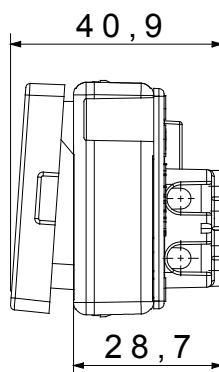

Categorie	Drukknop	Type	Naamplaat
Kleur	Zwart	Omschrijving	1P NO - 10 A
Voltage	250 Vac	Standaard	EN 60669-1
Weerstand bij testvoltage	2000 V op 50 Hz gedurende 1 minuut	Isolatieweertsand	> 5 MOhm
Bedradingsklemmen	Met schroef	Verlengde bedieningsschakelaar (aant. positiewijzigingen)	10.000 op In 250 Vac cosφ=0,6
Klemgrip op kabeltractie	> 50 N	Klem aandraaicapaciteit litzekabel (mm <sup>2</sup> )	min. 0,75 - max. 2x4
Klem aandraaicapaciteit kabel massieve kern (mm <sup>2</sup> )	min. 0,5 - max. 2x2,5	Lamp	Cartridgelamp S6x36 mm
Thermodruk met kogel	125 °C	Lamp voltage	12-24 V ac/dc
Gloeidraadtest	850 °C	Lamp vermogen	2 W
Aant. SYSTEEM modules	3	Materiaal	Technopolymeer
Electrocod	0130		

### DIMENSIONAL