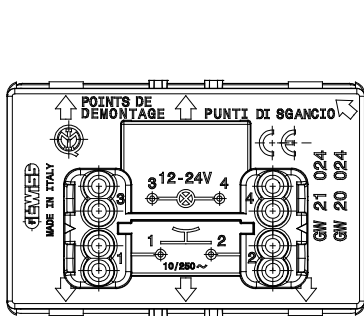

Categorie	Drukknop	Type	Naamplaat
Kleur	Zwart	Omschrijving	1P NO - 10 A
Voltage	250 Vac	Standaard	EN 60669-1
Weerstand bij testvoltage	2000 V op 50 Hz gedurende 1 minuut	Isolatieweertsand	> 5 MOhm
Bedradingsklemmen	Met schroef	Verlengde bedieningsschakelaar (aant. positiewijzigingen)	10.000 op In 250 Vac cosφ=0,6
Klemgrip op kabeltractie	> 50 N	Klem aandraaicapaciteit litzekabel (mm <sup>2</sup> )	min. 0,75 - max. 2x4
Klem aandraaicapaciteit kabel massieve kern (mm <sup>2</sup> )	min. 0,5 - max. 2x2,5	Lamp	Cartridgelamp S6x36 mm
Thermodruk met kogel	125 °C	Lamp voltage	12-24 V ac/dc
Gloeidraadtest	850 °C	Lamp vermogen	2 W
Aant. SYSTEEM modules	3	Materiaal	Technopolymeer
Electrocod	0130		

### DIMENSIONAL