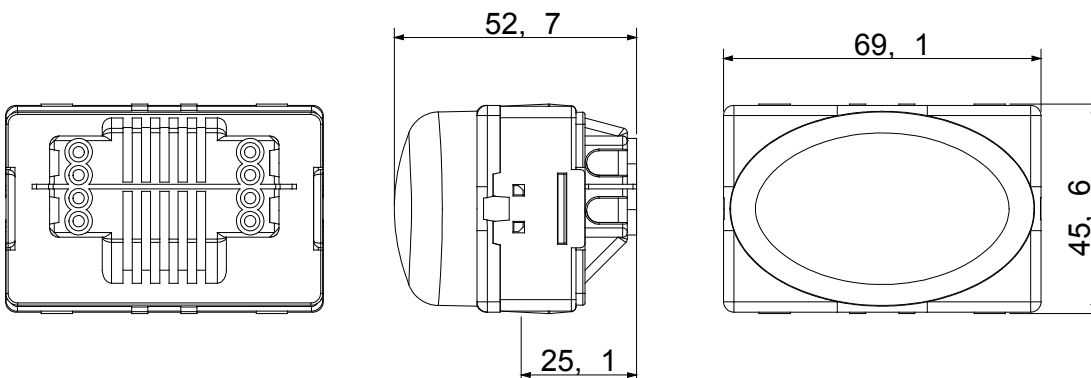

Afscherming kleur	Rood	Bevestiging voor lamp	Cartridgelamp S6x36 mm
Aant. SYSTEEM modules	3	Categorie	Systeem-serie
Type	Indicator	Kleur	Wit
Omschrijving	Uitstekende traplamp	Bedradingsklemmen	Met schroef
Standaard	EN 62094-1		

#### DIMENSIONAL