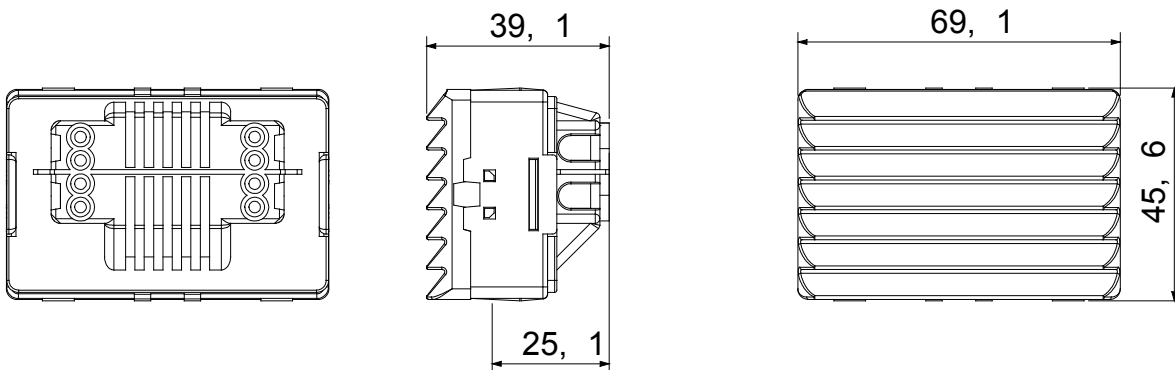

De System modulaire apparaten maken het mogelijk om oneindige combinaties tussen apparaten en platen te creëren, dankzij een complete serie die aan alle design-, functionele en installatievereisten kan voldoen. Kleur en afwerking: glanzend wit, helder en veelzijdig

Ideaal voor inbouwoplossingen (voor rechthoekige of vierkante dozen), opbouwoplossingen en voor speciale toepassingen. De serie omvat bedieningen, contactdozen, bescherming, indicatoren, connectors en apparaten voor de controle, veiligheid en het comfort van uw huis.

Afscherming kleur	Rood	Bevestiging voor lamp	Cartridgelamp S6x36 mm
Aant. SYSTEEM modules	3	Categorie	Systeem-serie
Type	Indicator	Kleur	Wit
Omschrijving	Traplamp	Bedradingsklemmen	Met schroef
Standaard	EN 62094-1		

DIMENSIONAL

STANDARDS/APPROVALS