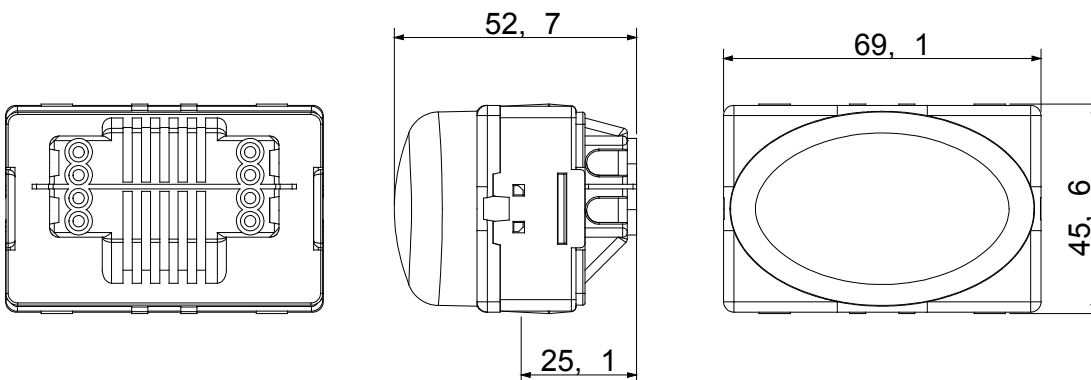

Afscherming kleur	Opaal afscherming	Bevestiging voor lamp	Cartridgelamp S6x36 mm
Aant. SYSTEEM modules	3	Categorie	Systeem-serie
Type	Indicator	Kleur	Wit
Omschrijving	Uitstekende traplamp	Bedradingsklemmen	Met schroef
Standaard	EN 62094-1		

### DIMENSIONAL