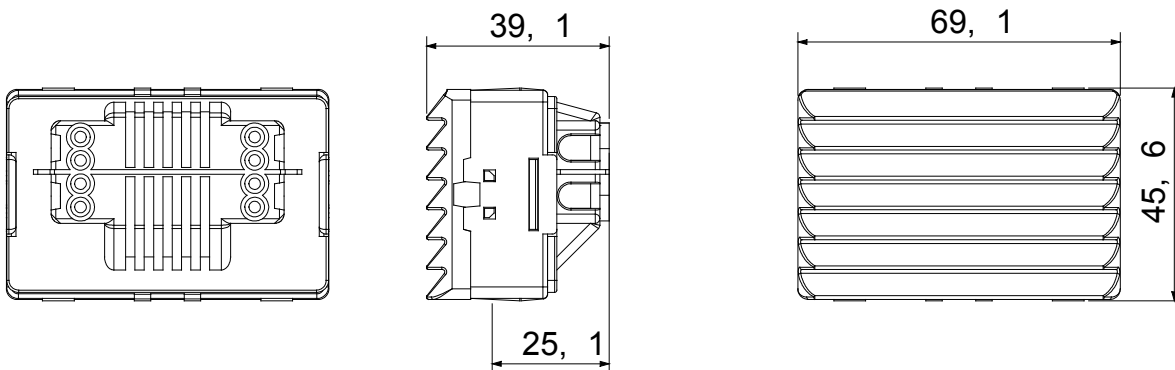

De System modulaire apparaten maken het mogelijk om oneindige combinaties tussen apparaten en platen te creëren, dankzij een complete serie die aan alle design-, functionele en installatievereisten kan voldoen. Kleur en afwerking: glanzend wit, helder en veelzijdig
Ideaal voor inbouwoplossingen (voor rechthoekige of vierkante dozen), opbouwoplossingen en voor speciale toepassingen. De serie omvat bedieningen, contactdozen, bescherming, indicatoren, connectors en apparaten voor de controle, veiligheid en het comfort van uw huis.

Afscherming kleur	Opaal afscherming	Bevestiging voor lamp	Cartridgelamp S6x36 mm
Aant. SYSTEEM modules	3	Categorie	Systeem-serie
Type	Indicator	Kleur	Wit
Omschrijving	Traplamp	Bedradingsklemmen	Met schroef
Standaard	EN 62094-1		

DIMENSIONAL

STANDARDS/APPROVALS