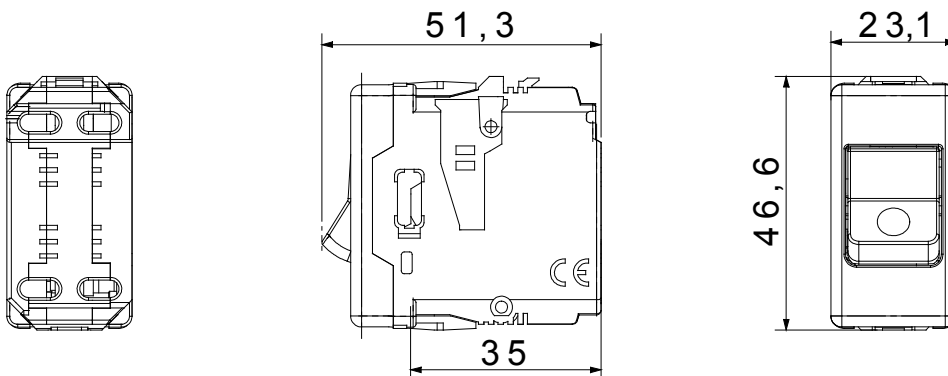

Type	Aardlekschakelaar met overstroombeveiliging voor noodstroomvoorzieningen	Type	Veiligheid
Groep	Bescherming	Omschrijving	Tweepolig (1P+N)
Curve	C	Klasse	-
Voltage	230 V - 50 / 60 Hz	Nominale stroom (A)	10
Breek capaciteit	3 kA	Kleur	Rood
Standaard	EN 60898-1	Aant. SYSTEEM modules	1
Materiaal	Technopolymeer	Electrocod	0131

### DIMENSIONAL