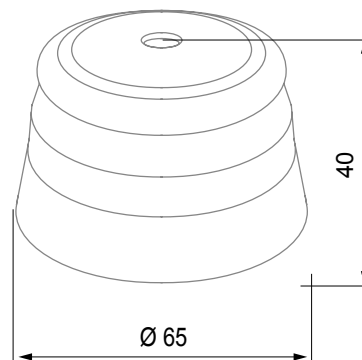

Categorie	Rookalarm	Kleur	Wit
Materiaal	Technopolymeer	Communicatieprotocol	Zigbee (IEEE 802.15.4)
Voeding voltage	Werkt op batterijen	Voeding batterijen	CR123 vervangbaar
Uitvoervermogen	8 dBm	Sirene-uitvoer	85 dB/3 m
Temperatuursensor	0...50 °C	Standaard	2014/53/EU, EN 60669-2-1, ETSI EN 300 328, EN 14 604
IP graad	IP20	Bedrijfs temperatuur	0 ÷ +50 °C
Opslagtemperatuur	-20 ÷ +80 °C	Relatieve vochtigheid (niet-condenserend)	10 ÷ 95%
Afmetingen (mm)	Ø 65x40	Electrocod	051A

### DIMENSIONAL