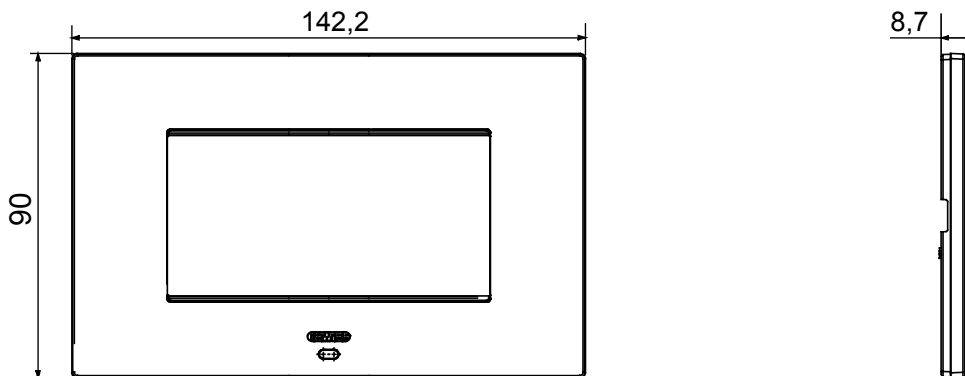

Product Data Sheet

GW16004SGR

CHORUSMART - Huishoudelijke serie

De SMART-plaat kan worden gebruikt met Home Gateway voor "CONNECTED SMART HOME"-oplossingen. De EGO SMART-platen integreren met de verbonden apparaten van het ChoruSmart-systeem, zij gaan voorbij pure esthetiek en worden een interactie-element met de gebruiker. De platen communiceren met de andere verbonden apparaten en kunnen, met behulp van RGB perimeter ledstrips en een grafisch display, besturingsstatussen en mogelijk gedetecteerde alarmen door de smart-functies die het huis besturen naar de gebruiker communiceren. De traditionele EGO SMART- en EGO-platen kunnen in hetzelfde systeem worden gebruikt omdat ze zijn ontworpen om perfect te integreren.

Kleur	Magnetisch grijs	Omschrijving	4 modules
Voor ondersteuning codes	GW16804N	Voeding	Via een van de geschikte verbonden apparaten die erin zijn geïnstalleerd of via speciale voedingseenheid GWA1700
Standaard	2014/35/EU, 2014/30/EU, 2011/65/EU + 2015/863, EN 62368-1, EN 55032, EN 55035, EN IEC 63000	Bedrijfs temperatuur	-5 ÷ +45 °C
Relatieve vochtigheid (niet-condenserend)	Max. 93%	IP graad	IP20
Functies	Systeeminformatie/status met berichten op het display en meldingen via RGB LED-strips.	Materiaal	Gelakt technopolymeer
Afwerking	Dekkende afwerking	Gloeidraadtest	650 °C
Thermodruk met kogel	70 °C	Familie	EGO SMART
Gebruikersinterface	De plaat is uitgerust met een dot-matrix display en RGB LED-strips		

DIMENSIONAL

TECHNICAL SYMBOLOGY

IP

IP20

GWT

650 °C

70 °C

STANDARDS/APPROVALS