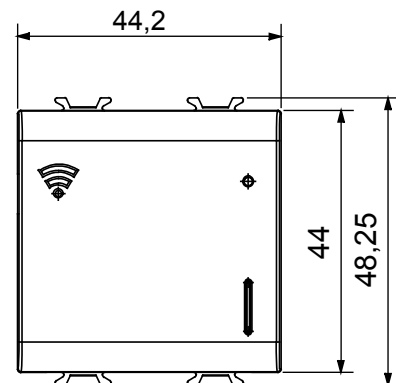

Kleur	Glanzend titanium	Omschrijving	Multiprotocol gateway
Voeding	100 ÷ 240 Vac - 50/60 Hz	Aant. modules	2
Radioverbindingen	Wifi (IEEE 802.11 b/g/n), Zigbee (IEEE 802.15.4)	Configuratie	Via APP via Cloud
Standaard	2014/35/EU, 2014/30/EU, 2014/53/EU, 2011/65/EU, EN 62368-1, EN 303 446-1, EN 301 489-1, EN 301 489-17, EN 55032, EN 55035, EN 300 328, EN 62479	Bedrijfs temperatuur	-5 ÷ +45 °C
Relatieve vochtigheid (niet-condenserend)	Max. 93%	Vermogensuitvoer Zigbee	10 dBm
Max. vermogens verlies (W)	0,7	Bedradingsklemmen	Met schroef
Klem aandraaicapaciteit litzekabel (mm ²)	Max. 1,5	Klem aandraaicapaciteit kabel massieve kern (mm ²)	Max. 1,5
IP graad	IP20		

DIMENSIONAL

TECHNICAL SYMBOLOGY

IP

IP20

STANDARDS/APPROVALS