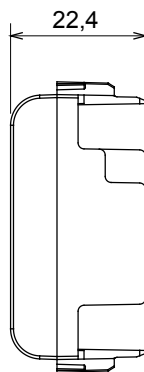

Accessoire voor ChoruSmart verbonden apparaten: stelt u in staat om de uittrekbare apparaten in de steunen te installeren.

Omschrijving	1 module	Categorie	Afdichtmodule
Kleur	Glanzend titanium	Materiaal	Technopolymeer
Symbol	Radiofrequentie	Geschikt voor	Contacten interfaces, Zigbee-aandrijvingen
Thermodruk met kogel	125 °C	Gloeidraadtest	850 °C
Standaard	EN 60669-1	Aant. modules	1
Electrocod	0100		

DIMENSIONAL

TECHNICAL SYMBOLOGY

STANDARDS/APPROVALS