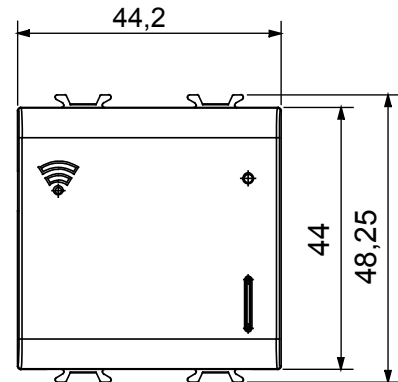

Kleur	Natuurlijk satijnbeige	Omschrijving	Multiprotocol gateway
Voeding	100 ÷ 240 Vac - 50/60 Hz	Aant. modules	2
Radioverbindingen	Wifi (IEEE 802.11 b/g/n), Zigbee (IEEE 802.15.4)	Configuratie	Via APP via Cloud
Standaard	2014/35/EU, 2014/30/EU, 2014/53/EU, 2011/65/EU, EN 62368-1, EN 303 446-1, EN 301 489-1, EN 301 489-17, EN 55032, EN 55035, EN 300 328, EN 62479	Bedrijfs temperatuur	-5 ÷ +45 °C
Relatieve vochtigheid (niet-condenserend)	Max. 93%	Vermogensuitvoer Zigbee	10 dBm
Max. vermogens verlies (W)	0,7	Bedradingsklemmen	Met schroef
Klem aandraaicapaciteit litzekabel (mm ²)	Max. 1,5	Klem aandraaicapaciteit kabel massieve kern (mm ²)	Max. 1,5
IP graad	IP20		

DIMENSIONAL

TECHNICAL SYMBOLOGY

IP

IP20

STANDARDS/APPROVALS