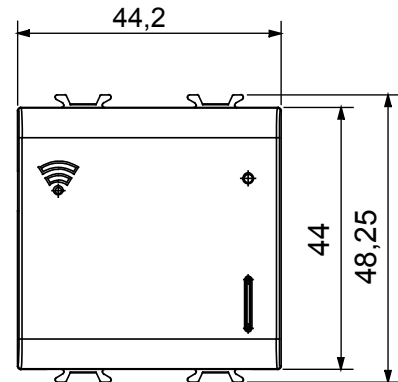

Kleur	Natuurlijk satijnbeige	Omschrijving	Multiprotocol gateway
Voeding	100 ÷ 240 Vac - 50/60 Hz	Aant. modules	2
Radioverbindingen	Wifi (IEEE 802.11 b/g/n), Zigbee (IEEE 802.15.4)	Configuratie	Via APP via Cloud
Standaard	2014/35/EU, 2014/30/EU, 2014/53/EU, 2011/65/EU, EN 62368-1, EN 303 446-1, EN 301 489-1, EN 301 489-17, EN 55032, EN 55035, EN 300 328, EN 62479	Bedrijfs temperatuur	-5 ÷ +45 °C
Relatieve vochtigheid (niet-condenserend)	Max. 93%	Vermogensuitvoer Zigbee	10 dBm
Max. vermogens verlies (W)	0,7	Bedradingsklemmen	Met schroeven
Klem aandraaicapaciteit litzekabel (mm <sup>2</sup> )	Max. 1,5	Klem aandraaicapaciteit kabel massieve kern (mm <sup>2</sup> )	Max. 1,5
IP waarde	IP20		

### DIMENSIONAL