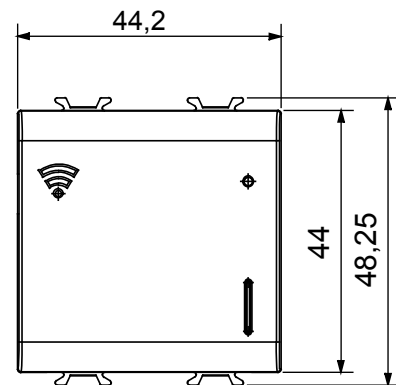

Kleur	Satijn zwart	Omschrijving	Multiprotocol gateway
Voeding	100 ÷ 240 Vac - 50/60 Hz	Aant. modules	2
Radioverbindingen	Wifi (IEEE 802.11 b/g/n), Zigbee (IEEE 802.15.4)	Configuratie	Via APP via Cloud
Standaard	2014/35/EU, 2014/30/EU, 2014/53/EU, 2011/65/EU, EN 62368-1, EN 303 446-1, EN 301 489-1, EN 301 489-17, EN 55032, EN 55035, EN 300 328, EN 62479	Bedrijfs temperatuur	-5 ÷ +45 °C
Relatieve vochtigheid (niet-condenserend)	Max. 93%	Vermogensuitvoer Zigbee	10 dBm
Max. vermogens verlies (W)	0,7	Bedradingsklemmen	Met schroef
Klem aandraaicapaciteit litzekabel (mm <sup>2</sup> )	Max. 1,5	Klem aandraaicapaciteit kabel massieve kern (mm <sup>2</sup> )	Max. 1,5
IP graad	IP20		

### DIMENSIONAL