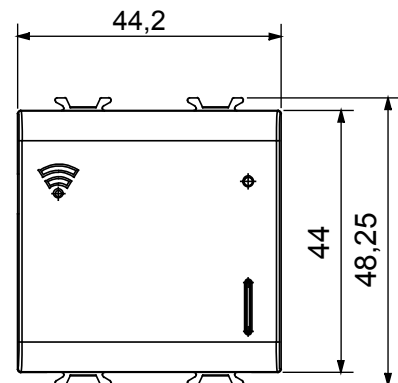

Kleur	Glanzend wit	Omschrijving	Multiprotocol gateway
Voeding	100 ÷ 240 Vac - 50/60 Hz	Aant. modules	2
Radioverbindingen	Wifi (IEEE 802.11 b/g/n), Zigbee (IEEE 802.15.4)	Configuratie	Via APP via Cloud
Standaard	2014/35/EU, 2014/30/EU, 2014/53/EU, 2011/65/EU, EN 62368-1, EN 303 446-1, EN 301 489-1, EN 301 489-17, EN 55032, EN 55035, EN 300 328, EN 62479	Bedrijfs temperatuur	-5 ÷ +45 °C
Relatieve vochtigheid (niet-condenserend)	Max. 93%	Vermogensuitvoer Zigbee	10 dBm
Max. vermogens verlies (W)	0,7	Bedradingsklemmen	Met schroef
Klem aandraaicapaciteit litzekabel (mm ²)	Max. 1,5	Klem aandraaicapaciteit kabel massieve kern (mm ²)	Max. 1,5
IP graad	IP20		

DIMENSIONAL

TECHNICAL SYMBOLOGY

IP

IP20

STANDARDS/APPROVALS