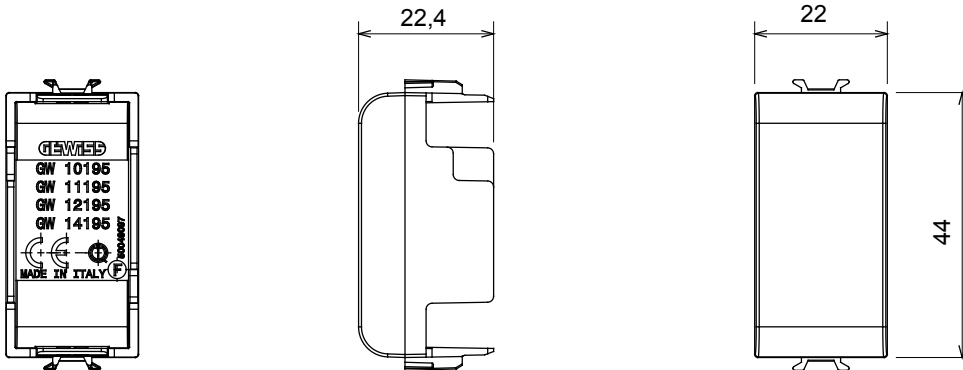

Accessoire voor ChoruSmart verbonden apparaten: stelt u in staat om de uittrekbare apparaten in de steunen te installeren.

Omschrijving	1 module	Categorie	Afdichtmodule
Kleur	Glanzend wit	Materiaal	Technopolymeer
Symbol	Radiofrequentie	Geschikt voor	Contacten interfaces, Zigbee-aandrijvingen
Thermodruk met kogel	125 °C	Gloeidraadtest	850 °C
Standaard	EN 60669-1	Aant. modules	1
Electrocod	0100		

DIMENSIONAL

TECHNICAL SYMBOLOGY

STANDARDS/APPROVALS