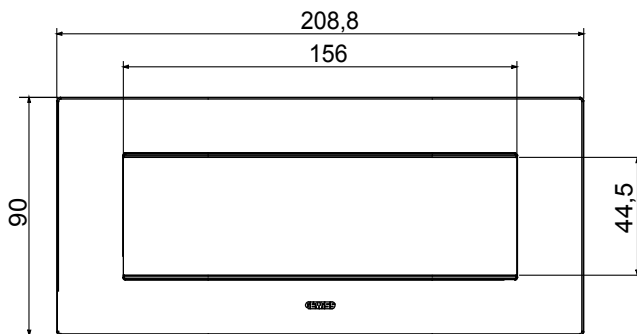

Serie van ChoruSmart huishoudelijke platen, gemaakt in een brede verscheidenheid aan vormen, kleuren, materialen en afwerkingen. Ze omvat vijf verschillende vormen (ONE, GEO, EGO, LUX, ICE en ICE Touch) voor rechthoekige dozen met een capaciteit tot 12 modules en drie verschillende vormen (ONE International, GEO International en LUX International) geschikt voor ronde/vierkante dozen, zowel enkelvoudig als gecombineerd in horizontale en verticale configuraties, met een capaciteit van 2 tot 2+2+2+2 modules. Alle platen van de ChoruSmart huishoudelijke serie gebruiken dezelfde steunen, zonder de behoefte aan aanvullende adapters. De serie omvat ook blanco platen, waterdichte IP55-platen en contourplaten.

Familie	EGO	Omschrijving	7 modules
Kleur	Staal	Materiaal	Technopolymeer
Afwerking	Dekkende afwerking	Voor ondersteuning codes	GW16807N
Gloeidraadtest	650 °C	Thermodruk met kogel	70 °C
Standaard	EN 60669-1	Electrocod	0110

### DIMENSIONAL