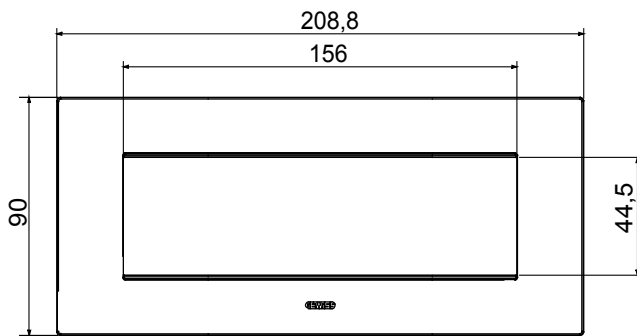

Serie van ChoruSmart huishoudelijke platen, gemaakt in een brede verscheidenheid aan vormen, kleuren, materialen en afwerkingen. Ze omvat vijf verschillende vormen (ONE, GEO, EGO, LUX, ICE en ICE Touch) voor rechthoekige dozen met een capaciteit tot 12 modules en drie verschillende vormen (ONE International, GEO International en LUX International) geschikt voor ronde/vierkante dozen, zowel enkelvoudig als gecombineerd in horizontale en verticale configuraties, met een capaciteit van 2 tot 2+2+2+2 modules. Alle platen van de ChoruSmart huishoudelijke serie gebruiken dezelfde steunen, zonder de behoefte aan aanvullende adapters. De serie omvat ook blanco platen, waterdichte IP55-platen en contourplaten.

Familie	EGO	Omschrijving	7 modules
Kleur	Goud	Materiaal	Technopolymeer
Afwerking	Dekkende afwerking	Voor ondersteuning codes	GW16807N
Gloeidraadtest	650 °C	Thermodruk met kogel	70 °C
Standaard	EN 60669-1	Electrocod	0110

### DIMENSIONAL