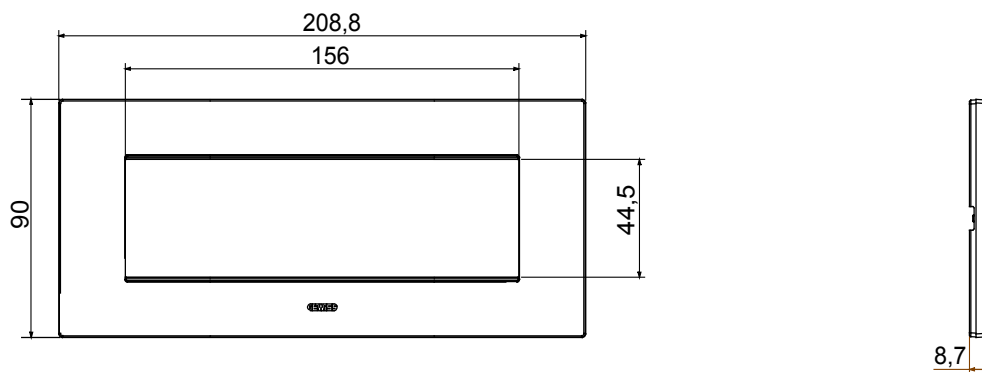

DIMENSIONAL

TECHNICAL SYMBOLOGY

STANDARDS/APPROVALS