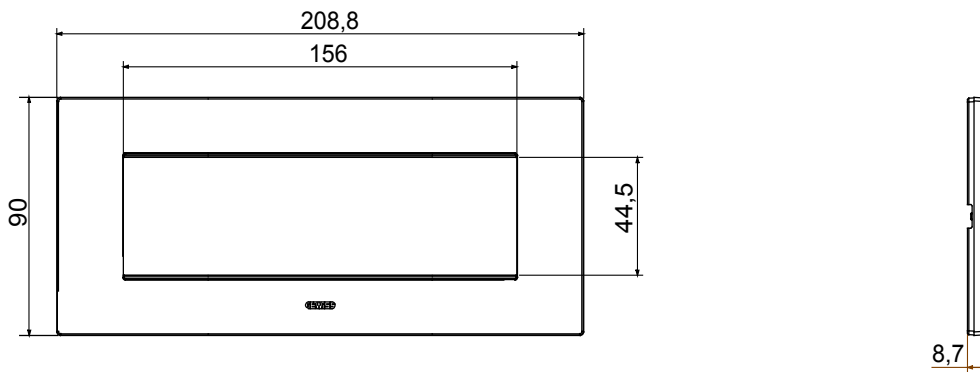

Serie van ChoruSmart huishoudelijke platen, gemaakt in een brede verscheidenheid aan vormen, kleuren, materialen en afwerkingen. Ze omvat vijf verschillende vormen (ONE, GEO, EGO, LUX, ICE en ICE Touch) voor rechthoekige dozen met een capaciteit tot 12 modules en drie verschillende vormen (ONE International, GEO International en LUX International) geschikt voor ronde/vierkante dozen, zowel enkelvoudig als gecombineerd in horizontale en verticale configuraties, met een capaciteit van 2 tot 2+2+2+2 modules. Alle platen van de ChoruSmart huishoudelijke serie gebruiken dezelfde steunen, zonder de behoefte aan aanvullende adapters. De serie omvat ook blanco platen, waterdichte IP55-platen en contourplaten.

Familie	EGO	Omschrijving	7 modules
Kleur	Magnetisch grijs	Materiaal	Technopolymeer
Afwerking	Dekkende afwerking	Voor ondersteuning codes	GW16807N
Gloeidraadtest	650 °C	Thermodruk met kogel	70 °C
Standaard	EN 60669-1	Electrocod	0110

### DIMENSIONAL