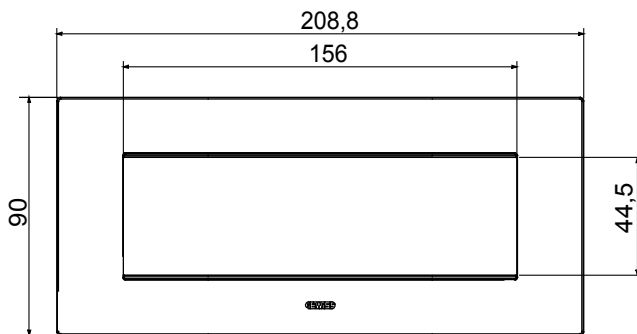

Serie van ChoruSmart huishoudelijke platen, gemaakt in een brede verscheidenheid aan vormen, kleuren, materialen en afwerkingen. Ze omvat vijf verschillende vormen (ONE, GEO, EGO, LUX, ICE en ICE Touch) voor rechthoekige dozen met een capaciteit tot 12 modules en drie verschillende vormen (ONE International, GEO International en LUX International) geschikt voor ronde/vierkante dozen, zowel enkelvoudig als gecombineerd in horizontale en verticale configuraties, met een capaciteit van 2 tot 2+2+2+2 modules. Alle platen van de ChoruSmart huishoudelijke serie gebruiken dezelfde steunen, zonder de behoefte aan aanvullende adapters. De serie omvat ook blanco platen, waterdichte IP55-platen en contourplaten.

Familie	EGO	Omschrijving	7 modules
Kleur	Satijn zwart	Materiaal	Technopolymeer
Afwerking	Dekkende afwerking	Voor ondersteuning codes	GW16807N
Gloeidraadtest	650 °C	Thermodruk met kogel	70 °C
Standaard	EN 60669-1	Electrocod	0110

DIMENSIONAL

TECHNICAL SYMBOLOGY

STANDARDS/APPROVALS