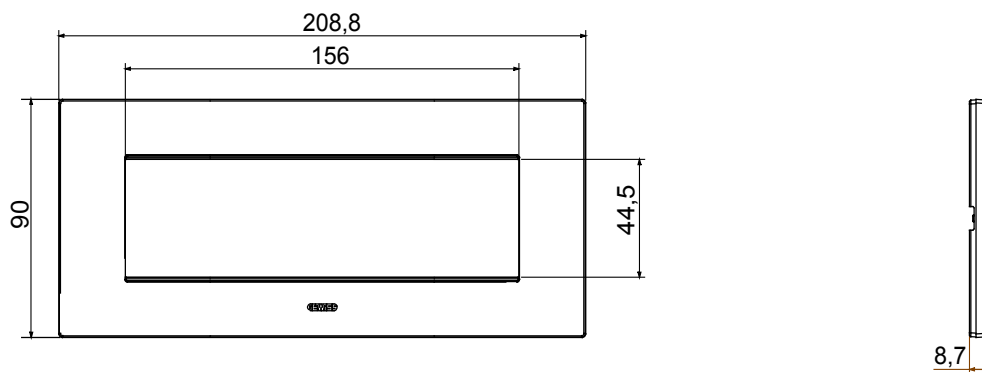

## GW16007CY

CHORUSMART - Huishoudelijke serie

Serie van ChoruSmart huishoudelijke platen, gemaakt in een brede verscheidenheid aan vormen, kleuren, materialen en afwerkingen. Ze omvat vijf verschillende vormen (ONE, GEO, EGO, LUX, ICE en ICE Touch) voor rechthoekige dozen met een capaciteit tot 12 modules en drie verschillende vormen (ONE International, GEO International en LUX International) geschikt voor ronde/vierkante dozen, zowel enkelvoudig als gecombineerd in horizontale en verticale configuraties, met een capaciteit van 2 tot 2+2+2+2 modules. Alle platen van de ChoruSmart huishoudelijke serie gebruiken dezelfde steunen, zonder de behoefte aan aanvullende adapters. De serie omvat ook blanco platen, waterdichte IP55-platen en contourplaten.

Familie	EGO	Omschrijving	7 modules
Kleur	Klei	Materiaal	Technopolymeer
Afwerking	Dekkende afwerking	Voor ondersteuning codes	GW16807N
Gloeidraadtest	650 °C	Thermodruk met kogel	70 °C
Standaard	EN 60669-1	Electrocod	0110

### DIMENSIONAL