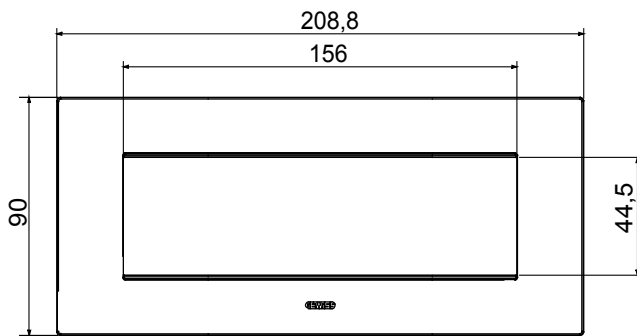

Serie van ChoruSmart huishoudelijke platen, gemaakt in een brede verscheidenheid aan vormen, kleuren, materialen en afwerkingen. Ze omvat vijf verschillende vormen (ONE, GEO, EGO, LUX, ICE en ICE Touch) voor rechthoekige dozen met een capaciteit tot 12 modules en drie verschillende vormen (ONE International, GEO International en LUX International) geschikt voor ronde/vierkante dozen, zowel enkelvoudig als gecombineerd in horizontale en verticale configuraties, met een capaciteit van 2 tot 2+2+2+2 modules. Alle platen van de ChoruSmart huishoudelijke serie gebruiken dezelfde steunen, zonder de behoefte aan aanvullende adapters. De serie omvat ook blanco platen, waterdichte IP55-platen en contourplaten.

Familie	EGO	Omschrijving	7 modules
Kleur	Zacht koper	Materiaal	Technopolymeer
Afwerking	Dekkende afwerking	Voor ondersteuning codes	GW16807N
Gloeidraadtest	650 °C	Thermodruk met kogel	70 °C
Standaard	EN 60669-1	Electrocod	0110

DIMENSIONAL

TECHNICAL SYMBOLOGY

STANDARDS/APPROVALS