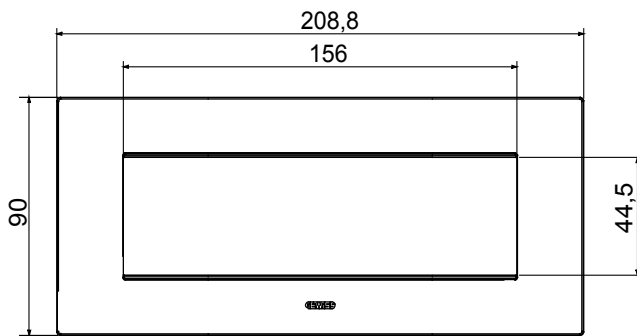

Serie van ChoruSmart huishoudelijke platen, gemaakt in een brede verscheidenheid aan vormen, kleuren, materialen en afwerkingen. Ze omvat vijf verschillende vormen (ONE, GEO, EGO, LUX, ICE en ICE Touch) voor rechthoekige dozen met een capaciteit tot 12 modules en drie verschillende vormen (ONE International, GEO International en LUX International) geschikt voor ronde/vierkante dozen, zowel enkelvoudig als gecombineerd in horizontale en verticale configuraties, met een capaciteit van 2 tot 2+2+2+2 modules. Alle platen van de ChoruSmart huishoudelijke serie gebruiken dezelfde steunen, zonder de behoefte aan aanvullende adapters. De serie omvat ook blanco platen, waterdichte IP55-platen en contourplaten.

Familie	EGO	Omschrijving	7 modules
Kleur	Koper	Materiaal	Technopolymeer
Afwerking	Dekkende afwerking	Voor ondersteuning codes	GW16807N
Gloeidraadtest	650 °C	Thermodruk met kogel	70 °C
Standaard	EN 60669-1	Electrocod	0110

DIMENSIONAL

TECHNICAL SYMBOLOGY

STANDARDS/APPROVALS