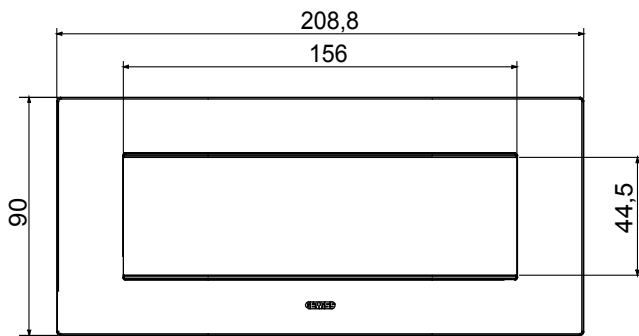

Serie van ChoruSmart huishoudelijke platen, gemaakt in een brede verscheidenheid aan vormen, kleuren, materialen en afwerkingen. Ze omvat vijf verschillende vormen (ONE, GEO, EGO, LUX, ICE en ICE Touch) voor rechthoekige dozen met een capaciteit tot 12 modules en drie verschillende vormen (ONE International, GEO International en LUX International) geschikt voor ronde/vierkante dozen, zowel enkelvoudig als gecombineerd in horizontale en verticale configuraties, met een capaciteit van 2 tot 2+2+2+2 modules. Alle platen van de ChoruSmart huishoudelijke serie gebruiken dezelfde steunen, zonder de behoefte aan aanvullende adapters. De serie omvat ook blanco platen, waterdichte IP55-platen en contourplaten.

Familie	EGO	Omschrijving	7 modules
Kleur	Bruinschakering	Materiaal	Technopolymeer
Afwerking	Dekkende afwerking	Voor ondersteuning codes	GW16807N
Gloeidraadtest	650 °C	Thermodruk met kogel	70 °C
Standaard	EN 60669-1	Electrocod	0110

### DIMENSIONAL