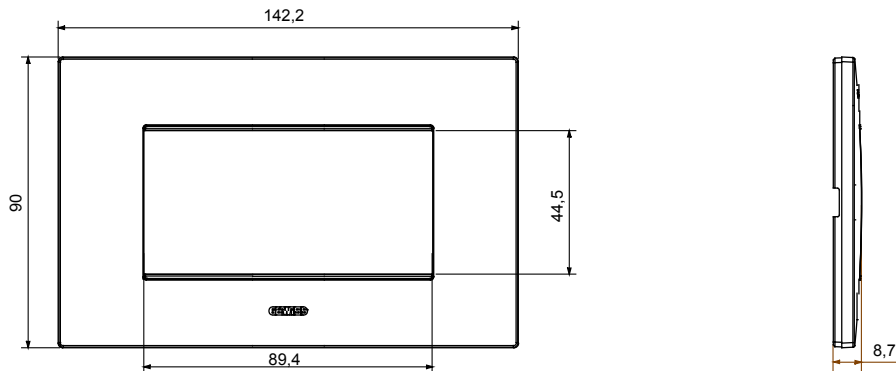

Serie van ChoruSmart huishoudelijke platen, gemaakt in een brede verscheidenheid aan vormen, kleuren, materialen en afwerkingen. Ze omvat vijf verschillende vormen (ONE, GEO, EGO, LUX, ICE en ICE Touch) voor rechthoekige dozen met een capaciteit tot 12 modules en drie verschillende vormen (ONE International, GEO International en LUX International) geschikt voor ronde/vierkante dozen, zowel enkelvoudig als gecombineerd in horizontale en verticale configuraties, met een capaciteit van 2 tot 2+2+2+2 modules. Alle platen van de ChoruSmart huishoudelijke serie gebruiken dezelfde steunen, zonder de behoefte aan aanvullende adapters. De serie omvat ook blanco platen, waterdichte IP55-platen en contourplaten.

Familie	EGO	Omschrijving	4 modules
Kleur	Staal	Materiaal	Technopolymeer
Afwerking	Dekkende afwerking	Voor ondersteuning codes	GW16804, GW16804N
Gloeidraadtest	650 °C	Thermodruk met kogel	70 °C
Standaard	EN 60669-1	Electrocod	0110

### DIMENSIONAL