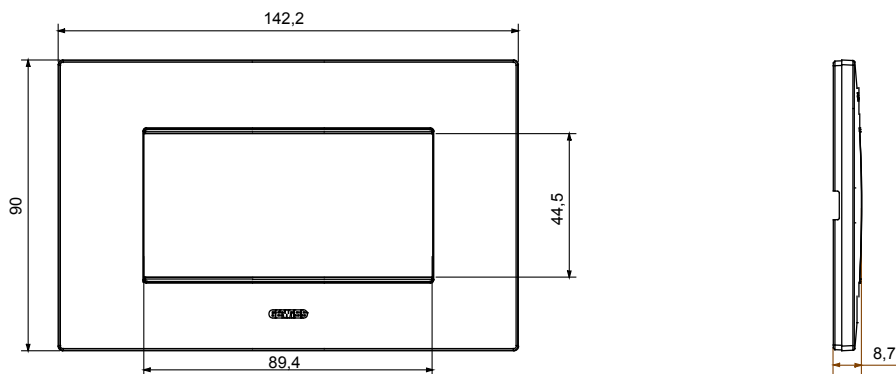

Serie van ChoruSmart huishoudelijke platen, gemaakt in een brede verscheidenheid aan vormen, kleuren, materialen en afwerkingen. Ze omvat vijf verschillende vormen (ONE, GEO, EGO, LUX, ICE en ICE Touch) voor rechthoekige dozen met een capaciteit tot 12 modules en drie verschillende vormen (ONE International, GEO International en LUX International) geschikt voor ronde/vierkante dozen, zowel enkelvoudig als gecombineerd in horizontale en verticale configuraties, met een capaciteit van 2 tot 2+2+2+2 modules. Alle platen van de ChoruSmart huishoudelijke serie gebruiken dezelfde steunen, zonder de behoefte aan aanvullende adapters. De serie omvat ook blanco platen, waterdichte IP55-platen en contourplaten.

Familie	EGO	Omschrijving	4 modules
Kleur	Goud	Materiaal	Technopolymeer
Afwerking	Dekkende afwerking	Voor ondersteuning codes	GW16804, GW16804N
Gloeidraadtest	650 °C	Thermodruk met kogel	70 °C
Standaard	EN 60669-1	Electrocod	0110

### DIMENSIONAL