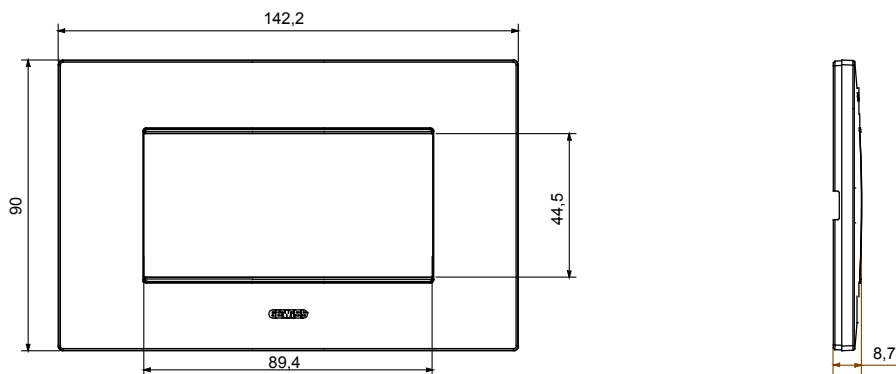

Product Data Sheet

GW16004PW

CHORUSMART - Huishoudelijke serie

Serie van ChoruSmart huishoudelijke platen, gemaakt in een brede verscheidenheid aan vormen, kleuren, materialen en afwerkingen. Ze omvat vijf verschillende vormen (ONE, GEO, EGO, LUX, ICE en ICE Touch) voor rechthoekige dozen met een capaciteit tot 12 modules en drie verschillende vormen (ONE International, GEO International en LUX International) geschikt voor ronde/vierkante dozen, zowel enkelvoudig als gecombineerd in horizontale en verticale configuraties, met een capaciteit van 2 tot 2+2+2+2 modules. Alle platen van de ChoruSmart huishoudelijke serie gebruiken dezelfde steunen, zonder de behoefte aan aanvullende adapters. De serie omvat ook blanco platen, waterdichte IP55-platen en contourplaten.

Familie	EGO	Omschrijving	4 modules
Kleur	Satijn wit	Materiaal	Technopolymeer
Afwerking	Dekkende afwerking	Voor ondersteuning codes	GW16804, GW16804N
Gloeidraadtest	650 °C	Thermodruk met kogel	70 °C
Standaard	EN 60669-1	Electrocod	0110

DIMENSIONAL

TECHNICAL SYMBOLOGY

GWT

650 °C

70 °C

STANDARDS/APPROVALS