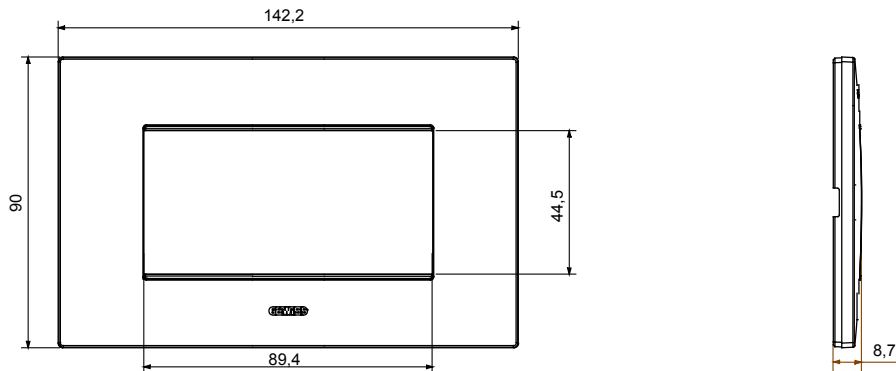

DIMENSIONAL

TECHNICAL SYMBOLOGY

STANDARDS/APPROVALS